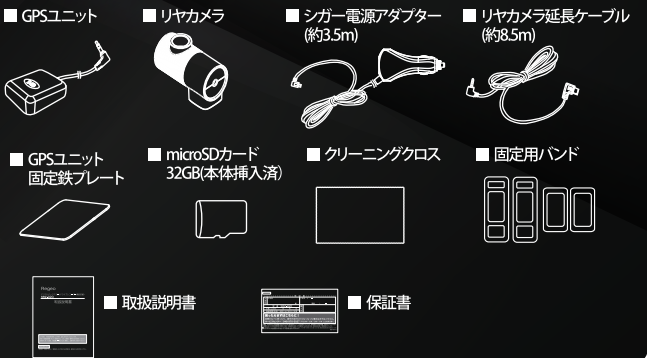

付属品

※本機の仕様および外観は改良のため予告なく変更することがあります。あらかじめご了承ください。
※機能改良のため、ファームウェアのアップデートを行う場合があります。詳しくは下記のホームページを参照してください。
<http://www.innovativesale.co.jp/>

▲ 安全に関するご注意 ご使用になる前に必ず「取扱説明書」をお読みの上、正しくお使いください。

MADE IN CHINA

- ●本機を使用中の交通事故、交通違反に関しては、一切の責任を負いかねます。安全運転をお心がけください。
- ●本機はすべての状況においての映像を記録することの保証をするものではありません。
- ●記録された映像やデータの破損による損害は、弊社は一切その責任を負いかねます。
- ●本機は事故の証拠として、効力を保証するものではありません。
- ●本機を取り付けたことにより、車両や車載品の故障、事故などの損害等、弊社は一切その責任を負いかねます。

- ●高温になる場所、直射日光の当たる場所には設置しないでください。
- ●microSDカードは定期的にフォーマットしてください。
- ●本機は日本国内専用品です。海外での使用はできません。
- ●各画面写真はハメコ合成で、色および仕様等は実際の製品と異なる場合があります。

イノベティブ販売

販売元：株式会社イノベティブ販売

サービスや修理に関するお問い合わせ先

サービスセンター：〒343-0003 埼玉県越谷市船渡 68-8

TEL：048-970-5027

(平日 9:00~12:00、13:00~17:00 土日祝祭日等除く)

www.innovativesale.co.jp

販売店名