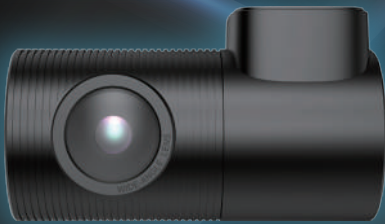

Regeo

Full HD
1080

STARVIS

夜間でも鮮明な映像を表示できるSTARVIS™ 搭載

※リヤカメラのみ

デジタルバックミラー
(ドライブレコーダー機能搭載)

SRZ-920

主な機能

WDR搭載(フロントカメラ・リヤカメラ)

白飛び・黒つぶれを抑えるWDR(ワイドダイナミックレンジ)搭載

逆光やトンネルの出入り口など、明暗差が大きいシーンにおいて、白飛び・黒つぶれの少ない高品質な映像記録が可能です。

WDR あり

WDR なし

STARVIS™(スタービス)搭載

夜間の映像も鮮明に記録

リヤカメラにSONY製STARVISを搭載。夜間のような暗がり(低照度)の環境下においても高感度特性により対象物の色・形を認識でき、高品質な映像が記録できます。

SRZ-920 (STARVIS搭載)

通常フルHD(当社製品比)

※STARVIS(スタービス)および STARVIS は、ソニー株式会社の商標です。

GPSユニット付属

外付けのGPSユニットが付属しているので時刻を正確に受信可能です。

専用ゴムバンド付属

2種類の専用ゴムバンドで様々なミラーに取付出来ます。

ミラーにドライブレコーダー機能を搭載