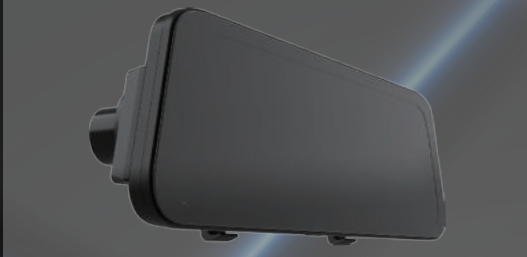

ミラーにドライブレコーダー機能を搭載

一般的なドライブレコーダーとは違いミラー部分にドライブレコーダーが付いているので、フロント周りがすっきり

フロントカメラをミラーに内蔵した一体型タイプ。フロントガラスにカメラを付けることなく撮影が可能です。フロント周りもスッキリするので今までと変わらない視界を確保出来ます。

デジタルバックミラー(本体表面)