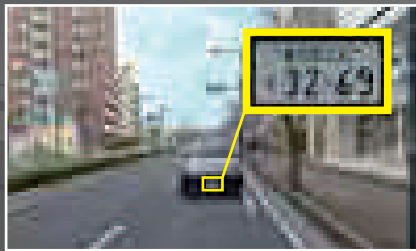

ルームミラーとの比較

純正ルームミラーに比べ画角が広いので、車両後方の映像を広範囲で表示できます。リアシートや車室内が映りこまず、後方がしっかりと見えて安全・安心なドライブが可能。※画像はイメージです

ルームミラーからの景色

SRM-01 カメラ映像

前後フルHDカメラ

前も後ろもフルHDで、大事な瞬間を鮮明に記録。※画像はイメージです

720P

フルHD

画像補正機能 WDR(ワイドダイナミックレンジ) 搭載

明るい部分を補正した映像と暗い部分を補正した映像を、デジタル処理で合成し見やすい鮮明な映像を作成します。夜間やトンネル出口など、明るいところと暗いところが交わる場所で効果を発揮します。※リアカメラのみ ※画像はイメージです

WDRなし

WDRあり

タッチパネルでさまざまな操作

上下スライドで可視角度が変更可能

前方のドライブレコーダーの映像や後方のカメラ映像を上下スライドで調整が可能。

左右スライドで明るさの調整が可能

直射日光が当たるときや夜間後方の車両ライトが明るい場合、左右スライドで明るさの調整が可能。

※画像はイメージです

ドライブレコーダー機能

車線逸脱防止支援システムで危険をお知らせ

速度 40km/h 以上で走行中、車線を逸脱した時に音声アラームで危険をお知らせします。また、走行モード画面表示中は車線逸脱した側の車線表示が赤く表示されます。

GPS 搭載で位置情報や速度も同時に記録