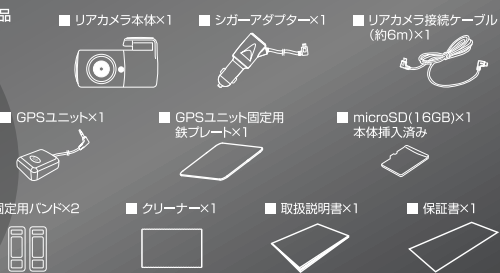

ドライブレコーダー機能

車線逸脱防止支援システムで危険をお知らせ

速度 40km/h 以上で走行中、車線を逸脱した時に音声アラームで危険をお知らせします。また、走行モード画面表示中は車線逸脱した側の車線表示が赤く表示されます。

GPS 搭載で位置情報や速度も同時に記録

GPS 測位機能を搭載。車両の位置情報や、車両速度情報などを映像と同時に記録することが可能。また、日時情報も GPS により自動で補正されるため、手動で設定する必要はありません。

Gセンサーによる衝撃感知録画

衝撃を感知した瞬間に緊急ファイルとして自動保存。重要な瞬間を切り取りバックアップします。
※衝撃感知設定=低：衝撃を検出しにくくなります / 高：衝撃を検出しやすくなります

安心の駐車監視機能

内蔵バッテリーで、エンジンを切った後も駐車中に衝撃を感知すると自動で録画を開始します。
※衝撃感知後、約 15 秒間の映像を保存します

音声ガイダンス搭載

SD カードの入れ忘れや、録画の開始・終了等を音声で案内します。

バンド式だからさまざまな車種に装着可能

ミラー本体の装着は純正ミラーに被せ、付属の固定用バンドで留めるだけなので、さまざまな車種に取り付けることが可能。

※画像はイメージです。

スマートルームミラー（ドライブレコーダー機能搭載）

SRM-01

●製品仕様(本体)

液晶サイズ	9.8インチ
記録媒体	microSDカード(8~128GB) ※対応できないmicroSDカードもございます。
スクリーン方式	タッチパネルIPS液晶
カメラ	イメージセンサー 200万画素 1/2.7型 視野角(レンズ画角) 水平：118° 垂直：69° 対角：148°
記録解像度	動画 1080FHD：1920×1080 静止画 1.3M：1536×864 有効画素数 200万画素
フレームレート	27.5fps
f値	2.2
ループ録画時間	1分 / 2分 / 3分
Gセンサー	オフ / 低 / 高
ファイル形式	動画：MOV 静止画：JPEG
音声録音	有り ※オン/オフ可能
映像外部入力	専用リアカメラ入力
記録映像再生方法	PC再生専用ビューワーソフト
使用電圧	DC12V / 24V
寸法	約275(W)×74(H)×18(D)mm
重量	約350g
動作温度範囲	-10~+60C
保存温度範囲	-20~+70C
内蔵電池	バッテリー 500mAh
消費電力	最大12W

●製品仕様(リアカメラ)

カメラ	イメージセンサー	200万画素 1/2.9型
記録解像度	視野角(レンズ画角)	水平：101° 垂直：54° 対角：121°
	動画	1080FHD：1920×1080
	静止画	1.3M：1536×864
	有効画素数	200万画素
フレームレート	25fps	
f値	2.2	
ファイル形式	動画：MOV 静止画：JPEG	
寸法	約52.5(W)×24(H)×31.5(D)mm(ステー含む)	
重量	約18g	
動作温度範囲	-10C~+60C	
保存温度範囲	-20C~+70C	
消費電力	1W	

付属品

ご使用になる前に必ず「取扱説明書」をお読みの上、正しくお使いください。

▲ 使用上のご注意

●本機を使用中の交通事故、交通違反に関しては、一切の責任を負いかねます。安全運転をお心がけてください。●本機はすべての状況においての映像を記録することの保証をするものではありません。●記録された映像やデータの漏洩による損害は、弊社は一切その責任を負いません。●本機は事故の証拠として、効力を保証するものではありません。●本機を取り付けたことにより、車両や車載品の故障、事故などの損害等、弊社は一切その責任を負いかねます。●本機は内蔵バッテリーを使用しております。高温になる場所、直射日光の当たる場所には設置しないでください。●microSDカードは定期的にフォーマットしてください。●本機は日本国内専用です。海外での使用はできません。●各画面等はパネルに合致して、色および仕様等は実際の製品と異なる場合があります。

▲ 安全に関するご注意

販売元：

株式会社 イノベティブ販売

イノベティブ販売

サービスや修理に関するお問い合わせ先

サービスセンター：〒343-0003 埼玉県越谷市船渡68-8

TEL：048-970-5027 (平日9:00~12:00 13:00~17:00 土日祝祭日等除く)

www.innovativesale.co.jp

MADE IN CHINA

販売店名