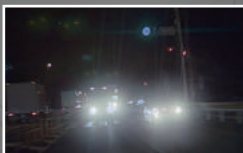

ルームミラーとの比較

純正ルームミラーに比べ画角が広いので、車両後方の映像を広範囲で表示できます。リアシートや車室内が映りこまず、後方がしっかりと見えて安全・安心なドライブが可能。※画像はイメージです

ルームミラーからの景色

SRM-01 カメラ映像

前後フルHDカメラ

前も後ろもフルHDで、大事な瞬間を鮮明に記録。※画像はイメージです

720P

フルHD

画像補正機能 WDR(ワイドダイナミックレンジ) 搭載

明るい部分を補正した映像と暗い部分を補正した映像を、デジタル処理で合成し見やすい鮮明な映像を作成します。夜間やトンネル出口など、明るいところと暗いところが交わる場所で効果を発揮します。※リアカメラのみ ※画像はイメージです

WDRなし

WDRあり

タッチパネルでさまざまな操作

上下スライドで可視角度が変更可能

前方のドライブレコーダーの映像や後方のカメラ映像を上下スライドで調整が可能。

左右スライドで明るさの調整が可能

直射日光が当たるときや夜間後方の車両ライトが明るい場合、左右スライドで明るさの調整が可能。

※画像はイメージです

ドライブレコーダー機能

車線逸脱防止支援システムで危険をお知らせ

速度 40km/h 以上で走行中、車線を逸脱した時に音声アラームで危険をお知らせします。また、走行モード画面表示中は車線逸脱した側の車線表示が赤く表示されます。

GPS 搭載で位置情報や速度も同時に記録