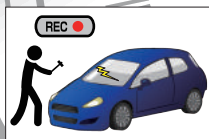

安心の駐車監視機能

内蔵バッテリーで、エンジンを切った後も駐車中に衝撃を感知すると自動で録画を開始します。
※衝撃感知後、約 15 秒間の映像を保存します