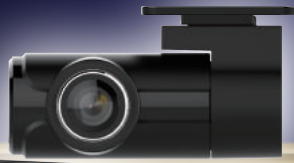

azur

GPS

Full HD
1080

スマートルームミラー（ドライブレコーダー機能搭載）

SRM-001

ワイド液晶で安心の後方確認 + 前後撮影の高性能ドライブレコーダー

GPS

フル HD ※

G センサー

148 度

9.8 インチ

音声ガイダンス

音声録音

16GB
microSD
カード付属

12V/24V 対応

※リアカメラは HD

ルームミラーとの比較

純正ルームミラーと比較して死角の無いクリアな映像を表示でき、安全・安心な駐車が可能。 ※画像はイメージです。

ルームミラーからの景色

SRM-001 カメラ映像

タッチパネルでさまざまな操作

上下スライド（可視角度）

上下スライドで可視角度が変更可能

前方のドライブレコーダーの映像や後方のカメラ映像を上下スライドで調整が可能。