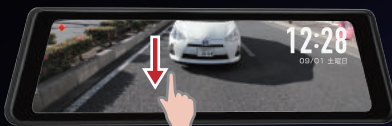

G センサー

148 度

9.8 インチ

音声ガイダンス

音声録音

16GB
microSD
カード付属

12V/24V 対応

※リアカメラは HD

ルームミラーとの比較

純正ルームミラーと比較して死角の無いクリアな映像を表示でき、安全・安心な駐車が可能。 ※画像はイメージです。

ルームミラーからの景色

SRM-001 カメラ映像

タッチパネルでさまざまな操作

上下スライド（可視角度）

上下スライドで可視角度が変更可能

前方のドライブレコーダーの映像や後方のカメラ映像を上下スライドで調整が可能。

左右スライド（明るさ）

左右スライドで明るさの調整が可能

直射日光が当たるときや夜間後方の車両ライトが明るい場合、左右スライドで明るさの調整が可能。

※画像はイメージです。

装着イメージ

純正ルームミラーに挟み込むだけのカンタン装着

※装着イメージ

コンパクトなリアカメラで後方の視界を遮らずスッキリ装着可能

可動式レンズ搭載

左右スライドとレンズ画角調整が可能。

ミラーのサイズを気にせずに取り付けが可能。 ※画像はイメージです。

上下左右に角度調整ができます。

車線逸脱防止支援システムで危険をお知らせ

速度 40km/h 以上で走行中、車線を逸脱した時に音声アラームで危険をお知らせします。また、走行モード画面表示中は車線逸脱した側の車線表示が赤く表示されます。

GPS 搭載で位置情報や速度も同時に記録

GPS 測位機能を搭載。車両の位置情報や、車両速度情報などを映像と同時に記録することが可能。また、日時情報も GPS により自動で補正されるため、手動で設定する必要はありません。