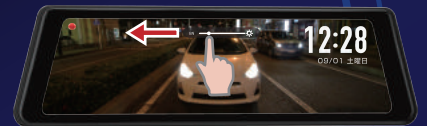

G センサー

148 度

9.8 インチ

音声ガイダンス

音声録音

16GB
microSD
カード付属

12V/24V 対応

※リアカメラは HD

ルームミラーとの比較

純正ルームミラーと比較して死角の無いクリアな映像を表示でき、安全・安心な駐車が可能。 ※画像はイメージです。

ルームミラーからの景色

SRM-001 カメラ映像

タッチパネルでさまざまな操作

上下スライド（可視角度）

上下スライドで可視角度が変更可能

前方のドライブレコーダーの映像や後方のカメラ映像を上下スライドで調整が可能。

左右スライド（明るさ）

左右スライドで明るさの調整が可能

直射日光が当たるときや夜間後方の車両ライトが明るい場合、左右スライドで明るさの調整が可能。

※画像はイメージです。

装着イメージ

純正ルームミラーに挟み込むだけのカンタン装着

※装着イメージ

コンパクトなリアカメラで後方の視界を遮らずスッキリ装着可能

可動式レンズ搭載

左右スライドとレンズ画角調整が可能。

ミラーのサイズを気にせずに取り付けが可能。 ※画像はイメージです。

上下左右に角度調整ができます。

車線逸脱防止支援システムで危険をお知らせ

速度 40km/h 以上で走行中、車線を逸脱した時に音声アラームで危険をお知らせします。また、走行モード画面表示中は車線逸脱した側の車線表示が赤く表示されます。

GPS 搭載で位置情報や速度も同時に記録

GPS 測位機能を搭載。車両の位置情報や、車両速度情報などを映像と同時に記録することが可能。また、日時情報も GPS により自動で補正されるため、手動で設定する必要はありません。