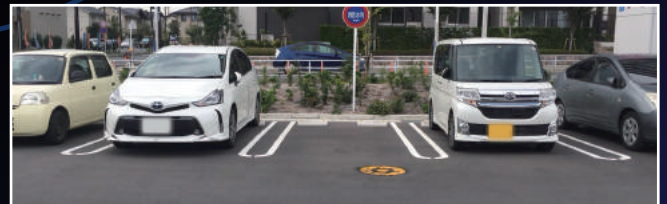

G センサー

148 度

9.8 インチ

音声ガイダンス

音声録音

16GB
microSD
カード付属

12V/24V 対応

※リアカメラは HD

ルームミラーとの比較

純正ルームミラーと比較して死角の無いクリアな映像を表示でき、安全・安心な駐車が可能。 ※画像はイメージです。

ルームミラーからの景色

SRM-001 カメラ映像

タッチパネルでさまざまな操作

上下スライド（可視角度）

上下スライドで可視角度が変更可能

前方のドライブレコーダーの映像や後方のカメラ映像を上下スライドで調整が可能。

左右スライド（明るさ）

左右スライドで明るさの調整が可能

直射日光が当たるときや夜間後方の車両ライトが明るい場合、左右スライドで明るさの調整が可能。

※画像はイメージです。

装着イメージ

純正ルームミラーに挟み込むだけのカンタン装着

※装着イメージ

コンパクトなリアカメラで後方の視界を遮らずスッキリ装着可能