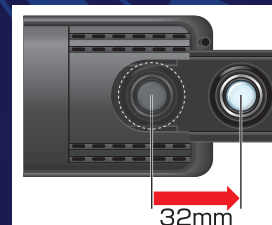

ルームミラーとの比較

純正ルームミラーと比較して死角の無いクリアな映像を表示でき、安全・安心な駐車が可能。 ※画像はイメージです。

ルームミラーからの景色

SRM-001 カメラ映像

タッチパネルでさまざまな操作

上下スライド（可視角度）

上下スライドで可視角度が変更可能

前方のドライブレコーダーの映像や後方のカメラ映像を上下スライドで調整が可能。

左右スライド（明るさ）

左右スライドで明るさの調整が可能

直射日光が当たるときや夜間後方の車両ライトが明るい場合、左右スライドで明るさの調整が可能。

※画像はイメージです。

装着イメージ

純正ルームミラーに挟み込むだけのカンタン装着

※装着イメージ

コンパクトなリアカメラで後方の視界を遮らずスッキリ装着可能

可動式レンズ搭載

左右スライドとレンズ画角調整が可能。

ミラーのサイズを気にせずに取り付けが可能。 ※画像はイメージです。

上下左右に角度調整ができます。

車線逸脱防止支援システムで危険をお知らせ

速度 40km/h 以上で走行中、車線を逸脱した時に音声アラームで危険をお知らせします。また、走行モード画面表示中は車線逸脱した側の車線表示が赤く表示されます。

GPS 搭載で位置情報や速度も同時に記録

GPS 測位機能を搭載。車両の位置情報や、車両速度情報などを映像と同時に記録することが可能。また、日時情報も GPS により自動で補正されるため、手動で設定する必要はありません。

●製品仕様(リアカメラ)

カメラ	視野角(レンズ画角)	対角: 110° 水平: 90° 垂直: 45°
記録解像度	動画	1280×720
	静止画	1536×864
	有効画素数	100万画素
フレームレート	30fps	
ファイル形式	動画: MOV 静止画: JPEG	
使用電圧	5V	
寸法	約80(W)×40(H)×29(D)mm(ステー含む)	
重量	約32g(ステー含む)	
動作温度範囲	-10℃~+60℃	
保存温度範囲	-20℃~+70℃	
消費電力	約0.5W	