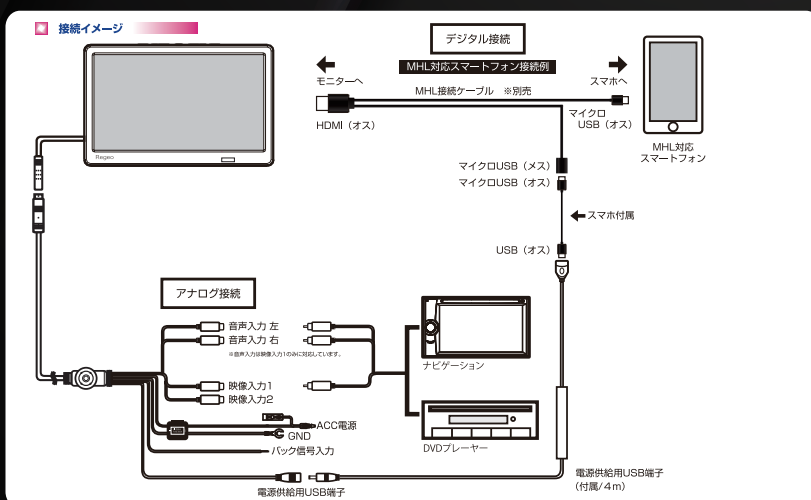

Regeo

HDMI™
HIGH-DEFINITION MULTIMEDIA INTERFACE

10.1インチWSVGAリアモニター **RMZ-1020**

ヘッドレストにスマート取り付け!
リアモニタースタンド標準装備

品番	RMZ-1020
ディスプレイ	10.1インチWSVGA液晶
解像度	1024×600
視野角	上60°、下70°、左右70°
電源電圧	DC12V
消費電力	15W
動作温度範囲	-10℃~+60℃対応
映像入力	RCA×2、HDMI×1
音声入力	RCA×1、HDMI×1
スピーカー	8Ω 2W×2
HDMI信号	HDMI1.4に対応
本体重量	約495g
本体サイズ	約W248×H158×D25mm
付属品	リアモニタースタンド リアモニタースタンド保護カバー 六角レンチ(リアモニタースタンド調整用) 電源ケーブル 電源供給用USB端子 取扱説明書 保証書

⚠️ 安全に関するご注意

ご使用になる前に必ず「取扱説明書」をお読みの上、正しくお使いください。

- 誤った使い方、取り付け、配線は重大な事故を招く可能性があります。その場合弊社は一切の責任を負いかねます。正しい取り付け、配線は販売店様又は専門業者様にご相談ください。●走行中運転者はモニター画面を注視しないでください。道路交通法違反で罰せられる可能性や交通事故の原因となることがあります。●水、湿気、ほこりなどの多い場所に設置しないでください。事故や火災の原因になることがあります。このような場所に設置し本機が故障しても弊社は一切の責任を負いかねます。(保証期間内でも無償修理対象外)
- 本機はDC12V マイナスアース車専用です。24V車やプラスアース車に取り付けますと故障や火災の原因となります。●エアバックが装着されている車に取り付ける場合は、絶対にエアバックのカバー及び作動時に妨げになる場所には取り付けてください。万が一の場合、エアバックが正常な機能を発揮できなくなり、怪我の原因となります。●本機は日本国内専用です。海外での使用はできません。
- カタログ及び製品の仕様は、商品の改良のため予告なく変更することがあります。