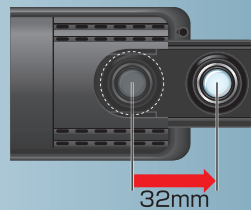

9.66 インチ

音声録音

**12V
24V**

12V/24V
対応

前後撮影

ルームミラーとの比較

純正ルームミラーに比べ画角が広いので、車両後方の映像を広範囲で表示できます。リアシートや車室内が映りこまず、後方がしっかりと見えて安全・安心のドライブが可能です。

ルームミラーからの景色

DRV-L20MR カメラ映像

※画像はイメージです

可動式レンズ搭載

左右スライドとレンズ画角調整が可能です。ミラーのサイズを気にせずに取り付けができます。

32mm

上下左右に角度調整ができます。

※画像はイメージです

取付イメージ

フロントカメラ

リアカメラ

※画像はイメージです

製品仕様

品番	DRV-L20MR	本体サイズ	フロント:約268(W)×75(H)×40(D)mm リア:約52.3(W)×23.2(H)×23.2(D)mm
ディスプレイ	9.66インチ タッチパネル液晶	本体重量	フロント:約320g リア:約30g
記録媒体	microSDカード ※microSDカードは付属しておりません。	パッケージサイズ	337×117×60mm
レンズ(フロント)	イメージセンサー:1/2.9" GALAXY CORE 2063, CMOS Sensor 視野角(画角):対角 140° 水平 104° 垂直 80° F値:1.9	パッケージ重量	1.4Kg
レンズ(リア)	フレームレート:27.5fps イメージセンサー:1/2.7" H65 視野角(画角):対角 110° 水平 94.5° 垂直 52° F値:2.0	アウターカートンサイズ	520×370×350mm
動画記録解像度(フロント)	フレームレート:27.5fps	アウターカートン重量	20.5Kg
動画記録解像度(リア)	FHD:1920×1080	アウターカートン入り数	20個入り(インナーカートン:10個入り×2)
静止画記録解像度(フロント)	720P:1280×720	付属品	リアカメラ本体 リアカメラ接続ケーブル(約6.5m) シガー電源アダプター ゴムバンド×2 取扱説明書 保証書
静止画記録解像度(リア)	12M:4032×3024 2M:1280×720		※microSDカードは付属しておりません
ファイル形式	動画:.AVI 静止画:.JPG		※本機の仕様及び外観は改良のため予告なく変更することがあります。 予めご了承ください。
ループ(常時)録画時間	オフ/1分/2分/3分		※機能改良のためファームウェアのアップデートを行う場合があります。 詳しくは下記のホームページを参照してください。 http://www.innovativesale.co.jp/
モード	動画モード/静止画モード/再生モード		
Gセンサー(通常録画)	キャンセル/高感度/標準/低感度		
音声録音	オン/オフ		
使用電源電圧	DC5V 12V/24V		
消費電力	フロント:5W リア:0.9W		
動作温度	-10°C~+60°C		