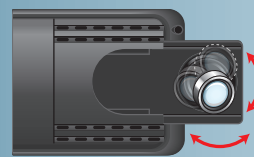

9.66 インチ

音声録音

**12V
24V**

12V/24V
対応

前後撮影

ルームミラーとの比較

純正ルームミラーに比べ画角が広いので、車両後方の映像を広範囲で表示できます。リアシートや車室内が映りこまず、後方がしっかりと見えて安全・安心のドライブが可能です。

ルームミラーからの景色

DRV-L20MR カメラ映像

※画像はイメージです

可動式レンズ搭載

左右スライドとレンズ画角調整が可能です。ミラーのサイズを気にせずに取り付けができます。

32mm

上下左右に角度調整ができます。

※画像はイメージです

取付イメージ

フロントカメラ

リアカメラ

※画像はイメージです

製品仕様

品番	DRV-L20MR	本体サイズ	フロント:約268(W)×75(H)×40(D)mm リア:約52.3(W)×23.2(H)×23.2(D)mm
ディスプレイ	9.66インチ タッチパネル液晶	本体重量	フロント:約320g リア:約30g
記録媒体	microSDカード ※microSDカードは付属しておりません。	パッケージサイズ	337×117×60mm
レンズ(フロント)	イメージセンサー:1/2.9" GALAXY CORE 2063, CMOS Sensor 視野角(画角):対角 140° 水平 104° 垂直 80° F値:1.9	パッケージ重量	1.4Kg
レンズ(リア)	フレームレート:27.5fps イメージセンサー:1/2.7" H65 視野角(画角):対角 110° 水平 94.5° 垂直 52° F値:2.0	アウターカートンサイズ	520×370×350mm
動画記録解像度(フロント)	フレームレート:27.5fps	アウターカートン重量	20.5Kg
動画記録解像度(リア)	FHD:1920×1080	アウターカートン入り数	20個入り(インナーカートン:10個入り×2)
静止画記録解像度(フロント)	720P:1280×720	付属品	リアカメラ本体 リアカメラ接続ケーブル(約6.5m) シガー電源アダプター ゴムバンド×2 取扱説明書 保証書
静止画記録解像度(リア)	12M:4032×3024 2M:1280×720		※microSDカードは付属しておりません
ファイル形式	動画:.AVI 静止画:.JPG		※本機の仕様及び外観は改良のため予告なく変更することがあります。 予めご了承ください。
ループ(常時)録画時間	オフ/1分/2分/3分		※機能改良のためファームウェアのアップデートを行う場合があります。 詳しくは下記のホームページを参照してください。 http://www.innovativesale.co.jp/
モード	動画モード/静止画モード/再生モード		
Gセンサー(通常録画)	キャンセル/高感度/標準/低感度		
音声録音	オン/オフ		
使用電源電圧	DC5V 12V/24V		
消費電力	フロント:5W リア:0.9W		
動作温度	-10°C~+60°C		