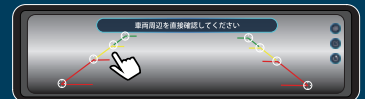

※ズーム機能は標準の映像を拡大するため、倍率を上げると映像の解像度は下がります。

リバース連動・リバースガイドライン

バックギアを入れると、表示角度が変わりバック走行をサポートします。 ※リバース接続時

表示角度やガイドラインの調整が可能。

A:カメラモード映像表示角度
B:リバース連動で表示される映像表示角度

リバース連動表示調整画面でガイドラインの幅や高さを調整できます。

カメラモードとミラーモードを切り替え可能

カメラ映像が表示される「カメラモード」とディスプレイ画面をオフにしたルームミラー状態の「ミラーモード」の2つのモードに切り替えることができます。

●カメラモード

●ミラーモード

●モードボタンで切り替え可能

※ミラーモードに関して、本製品は専用の液晶モニターを採用しているため、ミラーの見え方が純正ミラーと異なります。

STARVIS™搭載デジタルバックミラー

製品寸法

本体 重量：約350g