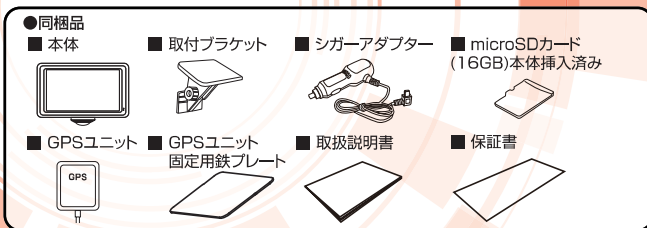

製品仕様

型番	DL-G360DR	記録方法	常時録画 Gセンサー(衝撃感知録画)
商品名	GPS機能搭載360°ドライブレコーダー		静止画撮影
記録媒体	microSD/SDHCカード(8G~32GB 推奨Class10) 16GB Class10 同梱		駐車監視モード(衝撃感知録画) ※駐車監視録画ケーブル「DRC-PO1」(別売)使用時
カメラ	映像素子 CMOSセンサー:1/3型 視野角(レンズ画角) 水平360°/垂直220°	ファイル形式	動画:H.264(.mp4) 静止画:JPEG
記録解像度	動画 1440×1440(約200万画素) 静止画 約300万画素 有効画素数 約300万画素	映像外部入力	専用リアカメラ入力(φ2.5ミニジャック) ※専用リアカメラ「RCX-1」(別売)
録画ファイル構成	1分/2分/5分	記録映像再生方法	本体/PC再生専用ビューワーソフト「VeSeeGo」
画面サイズ	4.5インチタッチパネル液晶	再生画像分割表示	ワイドアングル/球面/フロント&バック(2画面) マルチウィンドウ(4画面)
音声記録	○(高感度マイク内蔵)	電源ケーブル	USBポート付きシガーアダプター(約3.5m)同梱 ヒューズ容量:3A
フレームレート	24fps	使用電圧	DC12V / 24V
内蔵スピーカー	1W/8Ω 1個	寸法	約126.5(W)×75.5(H)×19(D)mm
音声記録設定	ON/OFF設定可能	重量	約146g(カメラ本体)
		動作温度範囲	-20℃~+65℃

専用PCビューワーで撮影後もしっかり確認

専用のPCビューワー(アプリケーション)を使用すると、録画した映像をGPSで記録した詳細情報と共に確認ができます。

PCビューワー使用イメージ(マルチウィンドウモード)

PCビューワーを実行するための動作環境は以下の通りです。

- OS : Windows 8/10
- CPU : Intel Core i5以降
- メモリ : 4GB以上

※Macには対応していません
※全てのOS/パソコンについて動作を保証するものではありません
※お使いになるパソコン環境によっては正しく再生されなかったり、正しく動作しない場合があります

専用リアカメラ(別売)で車両後方の映像を記録

別売の専用リアカメラ「RCX-1」を接続することにより車両後方の映像を記録することが可能です。

取付イメージ

※取付イメージ

本体に取付ブラケットを固定してフロントガラスに取り付けるだけのカンタン装着設計

※取付イメージ

付属のGPSユニットをダッシュボードにスクリュー取り付け

※取付イメージ

コンパクトなリアカメラで後方の視界を遮らず装着可能(※リアカメラ別売)

DL-G360DR

⚠ 使用上のご注意

- 本機を使用中の交通事故、交通違反に関しては、一切の責任を負いかねます。安全運転をお心がけてください。
- 本機はすべての状況においての映像を記録することの保証をするものではありません。
- 記録された映像やデータの破損による損害は、弊社は一切その責任を負いかねます。
- 本機は事故の証拠として、効力を保証するものではありません。
- 本機を取り付けたことにより、車両や車用品の故障、事故などの損害等、弊社は一切その責任を負いかねます。
- 本機はスーパーキャパシタを使用しておりますが、高温になる場所、直射日光の当たる場所には設置しないでください。
- microSDカードは定期的にフォーマットしてください。
- 本機は日本国内専用です。海外での使用はできません。
- 各画像画面写真はハメコミ合成で、色および仕様等は実際の製品と異なる場合があります。