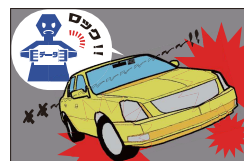

ワイドアングルモード

カメラを前向きにして、フロント方向を広角で撮影します。

球面モード

カメラを下向きにして、フロント方向を円形で撮影します。

フロント&バックモード

フロントおよびバック(リヤ)方向を上下2分割にして表示します。

マルチウィンドウモード

全方位の撮影範囲を前後左右に4分割にして表示します。

2 GPS 搭載で位置情報や速度も同時に記録

GPS 測位機能を搭載。

付属の GPS ユニットを取り付けることにより、通過したルートや位置情報や、車両速度情報などを映像と同時に記録することが可能。

また、日時情報も GPS により自動で補正されるため、手動で設定する必要はありません。

ドライブレコーダーの録画映像を再生しながら、走行していた位置をマップで確認できます。

3 Gセンサーによる衝撃感知録画

衝撃感知モードでは、衝撃を感知すると自動的に録画を開始、ファイルを保護します。

衝撃感知の設定を選択することもできます。

※Gセンサー=低:低感度(強い衝撃で作動) / 中:通常の感度 / 高:高感度(弱い衝撃で作動)

4 安心の駐車監視機能

エンジンを切った後も駐車中に衝撃を感知すると自動で録画を開始します。

※駐車監視モードを使用するには別売の駐車監視・録画ケーブル「DRC-PO1」が必要です

※衝撃感知後、約 20 秒間の映像を保存します

GPS搭載360°ドライブレコーダー DL-G360DR