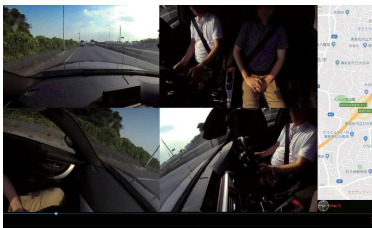

GPS搭載360°ドライブレコーダー DL-G360DR

製品仕様

型番	DL-G360DR	記録方法	常時録画 Gセンサー(衝撃感知録画)
商品名	GPS機能搭載360°ドライブレコーダー		静止画撮影
記録媒体	microSD/SDHCカード(8G~32GB 推奨Class10) 16GB Class10 同梱		駐車監視モード(衝撃感知録画) ※駐車監視録画ケーブル「DRC-PO1」(別売)使用時
カメラ	映像素子 CMOSセンサー:1/3型 視野角(レンズ画角) 水平360°/垂直220°	ファイル形式	動画:H.264(.mp4) 静止画:JPEG
記録解像度	動画 1440×1440(約200万画素) 静止画 約300万画素 有効画素数 約300万画素	映像外部入力	専用リアカメラ入力(φ2.5ミニジャック) ※専用リアカメラ「RCX-1」(別売)
録画ファイル構成	1分/2分/5分	記録映像再生方法	本体/PC再生専用ビューワーソフト「VeSeeGo」
画面サイズ	4.5インチタッチパネル液晶	再生画像分割表示	ワイドアングル/球面/フロント&バック(2画面) マルチウィンドウ(4画面)
音声記録	○(高感度マイク内蔵)	電源ケーブル	USBポート付きシガーアダプター(約3.5m)同梱 ヒューズ容量:3A
フレームレート	24fps	使用電圧	DC12V / 24V
内蔵スピーカー	1W/8Ω 1個	寸法	約126.5(W)×75.5(H)×19(D)mm
音声記録設定	ON/OFF設定可能	重量	約146g(カメラ本体)
		動作温度範囲	-20℃~+65℃

専用PCビューワーで撮影後もしっかり確認

専用のPCビューワー(アプリケーション)を使用すると、録画した映像をGPSで記録した詳細情報と共に確認ができます。

PCビューワー使用イメージ(マルチウィンドウモード)