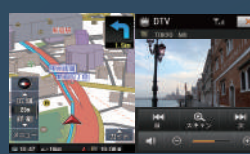

※車種により、操作できる機能が異なる場合があります。

運転をサポートする安全運転支援

一時停止や踏切、交通事故多発地点に近づくアイコンと音声で案内をします。
また、時刻に連動して地図画面が夜間モードに変更されるタイミングでライト点灯案内を行うなど、さまざまな機能でドライバーをしっかりとサポートします。

観光ガイドを地図上に表示可能

観光ガイドデータを地図上に表示することができます。アイコンをタッチすると簡易情報をポップアップで表示します。

※観光ガイドは設定で、ランダムに自動表示することが出来ます。
※写真情報が表示されない場合もあります。

約57,000件を収録

2画面分割表示機能(PIP機能)を搭載

ナビ、TVを同時に楽しめる2画面分割表示機能を搭載。ナビだけを見たい場合、TV側の「×」ボタンを押すことにより、ナビを全面面で表示可能。また設定によりナビ音声案内中のテレビ音声を小さくしたり、消音することができます。

多彩な地図カスタマイズ機能