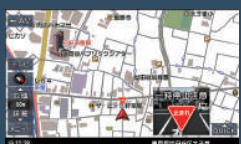

※【るるぶDATA】は株式会社JTB/パブリッシングが保有するデジタル観光データです。
 ※地域情報については、JTB/パブリッシングの著作権物ではありません。

観光ガイドを地図上に表示可能

観光ガイドデータを地図上に表示することができます。アイコンをタッチすると簡易情報をポップアップで表示します。

※観光ガイドは設定で、ランダムに自動表示することが出来ます。
 ※写真情報が表示されない場合もあります。

約60,000件を収録

ステアリングリモコンでの操作に対応

ステアリングリモコンに対応し、オーディオの切り替えやラジオの選局、ボリューム調整などが安全&快適に操作できます。

※車種により、操作できる機能が異なる場合があります。

2画面分割表示機能(PIP機能)を搭載

ナビ、TVを同時に楽しめる2画面分割表示機能を搭載。ナビだけを見たい場合、TV側の「×」ボタンを押すことにより、ナビを全画面で表示可能。また設定によりナビ音声案内中のテレビ音声を小さくしたり、消音することができます。

運転をサポートする安全運転支援

一時停止や踏切、交通事故多発地点に近づくとアイコンと音声で案内をします。また、時刻に連動して地図画面が夜間モードに変更されるタイミングでライト点灯案内を行うなど、さまざまな機能でドライバーをしっかりサポートします。

多彩な地図カスタマイズ機能

文字の大きさや地図色、ルート走行色、自車位置アイコン色などの変更が可能。地図上の注記文字サイズも変更可能なため、見やすく使いやすいお好みの地図にカスタマイズできます。