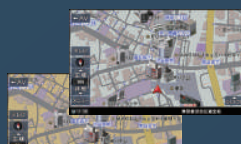

※【るるぶDATA】は株式会社JTB/パブリッシングが保有するデジタル観光データです。
 ※地域情報については、JTB/パブリッシングの著作権物ではありません。

観光ガイドを地図上に表示可能

観光ガイドデータを地図上に表示することができます。アイコンをタッチすると簡易情報をポップアップで表示します。

※観光ガイドは設定で、ランダムに自動表示することが出来ます。
 ※写真情報が表示されない場合もあります。

約60,000件を収録

ステアリングリモコンでの操作に対応

ステアリングリモコンに対応し、オーディオの切り替えやラジオの選局、ボリューム調整などが安全&快適に操作できます。

※車種により、操作できる機能が異なる場合があります。

2画面分割表示機能(PIP機能)を搭載

ナビ、TVを同時に楽しめる2画面分割表示機能を搭載。ナビだけを見たい場合、TV側の「×」ボタンを押すことにより、ナビを全画面で表示可能。また設定によりナビ音声案内中のテレビ音声を小さくしたり、消音することができます。

運転をサポートする安全運転支援

一時停止や踏切、交通事故多発地点に近づくとアイコンと音声で案内をします。また、時刻に連動して地図画面が夜間モードに変更されるタイミングでライト点灯案内を行うなど、さまざまな機能でドライバーをしっかりサポートします。

多彩な地図カスタマイズ機能

文字の大きさや地図色、ルート走行色、自車位置アイコン色などの変更が可能。地図上の注記文字サイズも変更可能なため、見やすく使いやすいお好みの地図にカスタマイズできます。