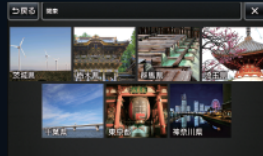

豊富な観光情報 333i DATA収録。観光ガイドを地図上に表示可能!! 約60,000件収録

豊富な観光情報

全国約60,000件のおすすめスポット・宿泊情報を手軽に検索できる観光ガイド「るるぶDATA」を収録し、楽しいドライブを演出します。
※るるぶDATAは株式会社JTB/フリップリングが保有するデジタル観光データです。地図画像についてはJTB/フリップリングの著作物ではありません。