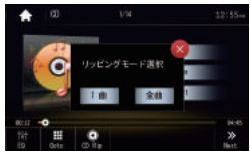

CD リッピング (録音) 機能搭載

お気に入りの曲をCDからお手持ちのUSBメモリーに、MP3形式でリッピングすることが可能。「1曲」「全曲」から選択できます。

※リッピング速度は最大約4倍速です。
※録音ファイル形式MP3、ビットレート128kbps
※CDリッピング中は他の操作はできません。

対応車種

対応車種名	型式	年式
アルファード	AGH30W系、AGH35W系、AYH30W系、GGH30W系、GGH35W系	H27/1～現在
ヴェルファイア	AGH30W系、AGH35W系、AYH30W系、GGH30W系、GGH35W系	H27/1～現在
ヴォクシー	ZRR80G系、ZRR80W系、ZRR85G系、ZRR85W系、ZWR80G系、ZWR80W系	H26/1～現在
ノア	ZRR80G系、ZRR80W系、ZRR85G系、ZRR85W系、ZWR80G系、ZWR80W系	H26/1～現在
エスクァイア	ZRR80G系、ZRR85G系、ZWR80G系	H26/10～現在
プリウス	ZVW50系、ZVW51系、ZVW55系	H27/12～現在
エスティマ	ACR50W系、ACR55W系	H28/6～現在
NEW タンク/ルーミー	M900A系、M910A系	H28/11～現在
NEW C-HR	DAA-ZYX10系、DBA-NGX50系	H28/12～現在
NEW ヴィッツ	DBA-NSP130系、DBA-NSP135系、DBA-KSP130系、DAA-NHP130系	H29/1～現在

※グレードによっては装着できない車種もございます。詳しくは販売店までおたずね下さい。

※「タンク/ルーミー・C-HR・ヴィッツ」取付時は9インチ専用取付キットが必要となります。