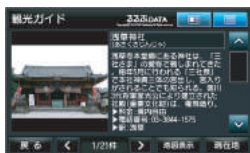

### 観光ガイドを地図上に表示可能

観光ガイドデータを地図上に、アイコンとして表示することができます。アイコンをタッチすると簡易情報をポップアップで表示します。

※写真情報が表示されない場合もあります。

### 2画面分割表示機能 (PIP 機能) を搭載

ナビ、TVを同時に楽しめる2画面分割表示機能を搭載。ナビだけを見たい場合、TV側の「X」ボタンを押すことにより、ナビを全画面で表示可能。