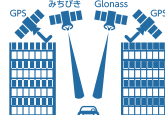

GPS/みちびき/Glonassの3系統対応で高精度衛星補足

アメリカのGPSの他に日本の準天頂衛星システム「みちびき」とロシアの「Glonass」にも対応。受信衛星数は約1.8倍に増加することに加え、日本の真上からの電波を受信することで、受信の困難だったビル街や山間部でも高精度な測位が可能になります。また、SBAS採用によりGPS衛星からの現在地補正誤差の最小限化を実現。みちびき・Glonassと合わせて、高精度な自車位置測位でドライバーの運転をサポートします。