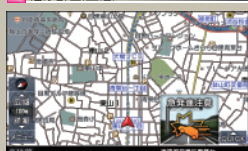

フィンチワンセグ内蔵ポータブルナビゲーション PZ-726

安全運転をサポートするさまざまな安全機能搭載

拡大図

大きい交差点などに近づくとき画面の右側にわかりやすい拡大図を表示します。

一時停止案内

一時停止標識のあるポイントに近づくときアイコン表示と音声で案内します。

事故多発地点案内

登録された事故の多いポイントに近づくときアイコン表示と音声で案内します。

ライト点灯案内

ナビゲーションの地図色が夜間モードに切り替わるタイミングで案内します。4~9月 18:00 / 10~3月 17:00

急発進注意

急な発進、加速があった際、アイコン表示と音声で案内します。

多彩なカスタム機能 1

地図の縮尺変更とは別に、地名や交差点位置等の文字サイズを3段階から選択できます。

多彩なカスタム機能 2

地図の背景色を3色から設定可能。好みの地図にカスタマイズできます。

広範囲で楽しめるワンセグチューナー搭載

広範囲で安定受信可能なワンセグチューナーを搭載。

SA/PA、道の駅の情報を事前にチェック

SA/PAや道の駅の駐車台数、トイレの規模に加え、ガソリンスタンドやペット施設の有無などを事前にチェックできる便利な機能を収録。

Regeo PZ-726

フインチワンセグ内蔵ポータブルナビゲーション

本体仕様

品番	PZ-726
ディスプレイ	フインチLCD
解像度	800×480
micro SD	microSD/microSDHCカード(8~32GB対応)
電源電圧	DC12-24V
消費電力	5V/1.5A
動作温度範囲	-10℃~+60℃
イヤホン出力	対応 Φ3.5mm
内蔵スピーカー	1.5w / 6Ω
内蔵バッテリー	-
GPS	対応
TV	ワンセグ対応
対応音楽フォーマット	MP3/WMA
対応映像フォーマット	AVI/WMV
対応画像フォーマット	JPG/PNG
本体重量	約243g
本体サイズ	約181×113×13mm
付属品	シガー電源アダプター(1.5m) / 本体ホルダー / 吸盤スタンド / 吸盤プレート(3M製粘着シート付) / タッチペン / 脱着防止ストラップ / 取扱説明書(本体・地図) / 保証書

地図仕様

地図表示	地図縮尺	10m-50km(12段階)
	簡易市街地図	×
	立体アイコン	×
	ランドマーク表示設定	○
	一方通行表示	○
	地図表示	走行方向/北上固定/簡易3Dビュー
	昼夜画面切替	昼モード/夜モード/オート(時間連動)
検索	住所検索	約4,033万件
	電話番号検索(法人のみ)	約398万件
	50音施設名称検索	約171万件
	施設ジャンル検索	約183万件
	施設出入口検索	約49万件
	周辺施設検索	約183万件
	履歴検索	200件
	目的地履歴	200件
	登録地点	500件
	ガイドブックデータ(るるぶDATA)	×
自宅登録	○	
ルート探索	ルート探索方法	おすすめ/有料優先/一般優先/距離優先
	複数ルート計算	4ルート
	経由地設定	5箇所
	細街路探索	○
	細道路ルート探索	○
	時間規制考慮探索	○
	スマートIC考慮探索	○
	フェリー考慮探索	○
	ルート区間情報表示	○