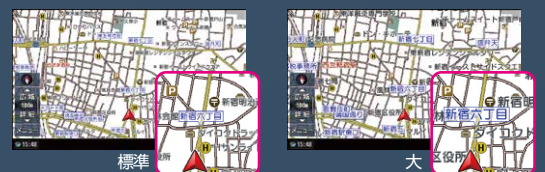

Regeo

フィンチワンセグ内蔵ポータブルナビゲーション PZ-723

安全運転をサポートするさまざまな安全機能搭載

拡大図

大きい交差点などに近づくとき画面の右側にわかりやすい拡大図を表示します。

高速分岐案内

高速道路の出入り口に近づくとき画面の右側にわかりやすい分岐図を表示します。

オービス案内

登録されているオービス設置ポイントに近づくときアイコン表示と音声で案内します。

取締ポイント

登録されている取締りポイントに近づくときアイコン表示と音声で案内します。

急発進注意

急な発進、加速があった際、アイコン表示と音声で案内します。

一時停止案内

一時停止の標識のあるポイントに近づくときアイコン表示と音声で案内します。

事故多発地点案内

登録された事故の多いポイントに近づくときアイコン表示と音声で案内します。

ライト点灯案内

ナビゲーションの地図色が夜間モードに切り替わるタイミングに案内します。
4~9月 18:00 / 10~3月 17:00

多彩なカスタム機能 ①

地図の縮尺変更とは別に地名や交差点位置等の文字サイズを3段階から選択可能です。

多彩なカスタム機能 ②

地図の背景色を3色から設定可能。好みの地図にカスタマイズできます。

広範囲で楽しめるワンセグチューナー搭載

地図仕様

地図表示	地図縮尺	10m-50km(12段階)
	簡易市街地図	×
	立体アイコン	×
	ランドマーク表示設定	○
	一方通行表示	○
	地図表示	走行方向/北上固定/簡易3Dビュー
	昼夜画面切替	昼モード/夜モード/オート(時間連動)
検索	住所検索	約3,955万件
	電話番号検索(法人のみ)	約446万件
	50施設名称検索	約185万件
	施設ジャンル検索	約198万件
	施設出入口検索	約48万件
	周辺施設検索	約198万件
	履歴検索	200件
	目的地履歴	200件
	登録地点	500件
	ガイドブックデータ(るるぶDATA)	×
	自宅登録	○
ルート探索	ルート探索方法	おすすめ/有料優先/一般優先/距離優先
	複数ルート計算	4ルート
	経由地設定	5箇所
	細街路探索	○
	細道路ルート探索	○
	時間規制考慮探索	○
	スマートIC考慮探索	○
	フェリー考慮探索	○
	ルート区間情報表示	○