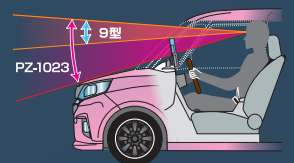

### 前方視界クリア

9インチサイズに比べ高さが低いのでダッシュボードに設置した際に視界を圧迫することなく安全な視界を確保することができます。

※弊社従来モデル比較です。取付車種やシートポジションにより見え方は異なりますので予めご了承ください