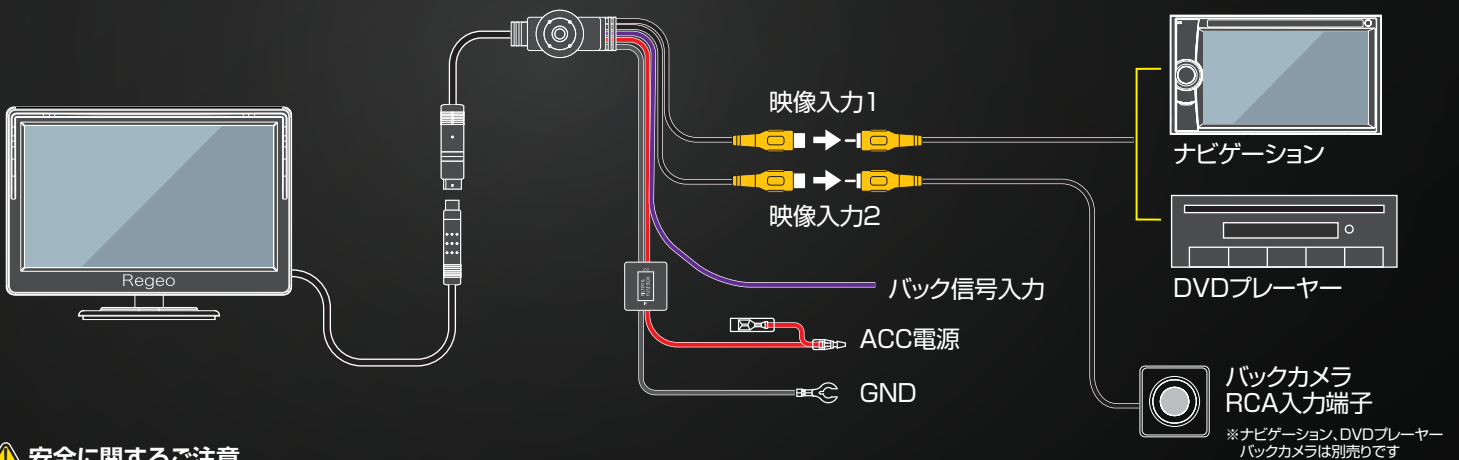

Regeo

TVやDVDの映像&バックカメラ映像の 1台2役モニター

5インチオンダッシュモニター

MZ-523

バックカメラ自動切換機能

バック信号接続でバックカメラ映像に自動で切り替わります。

※バックカメラを接続した場合に限る

スタイリッシュなデザイン

シンプルでありながらスタイリッシュなデザインのブラックカラーのためインテリアにマッチします。

表示画質の調整機能搭載

明るさや色の濃さを細かく調整可能です。使用する映像に合わせてお好みの色合いに調整できます。

角度調整スタンド付属

ボールジョイント仕様専用スタンド付属。モニター取り付け後の角度調整が可能です。

Regeo MZ-523

本体仕様

品番	MZ-523
商品名	5インチオンダッシュモニター
液晶サイズ	5インチTFT液晶
解像度	480×272
アスペクト比率	16:9 4:3
使用電源	DC12V
消費電力	約3W

動作温度	-10℃~+60℃
保管温度	-20℃~+70℃
重さ	約130g
サイズ	約W126.5×H83×D17.5(33.3)mm ※D部分カッコ内はシェードを含む寸法です。
映像入力	RCA
付属品	電源ケーブル / スタンド / 取扱説明書 / 保証書

配線図

⚠ 安全に関するご注意

ご使用になる前に必ず「取扱説明書」をお読みの上、正しくお使いください。

●お客様または第三者が本製品の誤使用、使用中に生じた故障、そのほかの不具合または本製品の使用によって受けられた損害については、弊社は一切の責任を負いませんので、あらかじめご了承ください。 ●本製品を運転に支障をきたす以下の場所に置いたり取り付けたりしないでください。(前方視界を妨げる場所、ハンドル・シフトレバー・ブレーキペダル等の運転操作を妨げる場所、同乗者に危険を及ぼす場所、前面ガラスや側面ガラス、エアバッグ等安全装置の動作を妨げる場所等) ●走行中は運転者による画面注視や操作は行わないでください。操作される場合は安全な場所に停車し行ってください。 ●直射日光など高温になる場所に長期間放置しないでください。 ●本製品は日本国内専用です。 ●本製品は車載器専用です。船舶や二輪車でのご使用はおやめください。