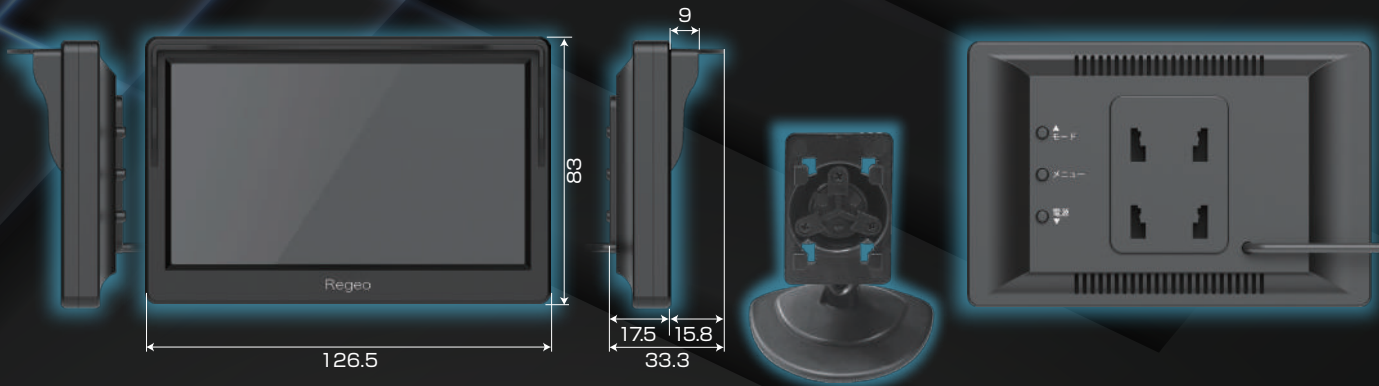

Regeo

TVやDVDの映像&バックカメラ映像の 1台2役モニター

5インチオンダッシュモニター

MZ-523

バックカメラ自動切換機能

バック信号接続でバックカメラ映像に自動で切り替わります。

※バックカメラを接続した場合に限る

スタイリッシュなデザイン

シンプルでありながらスタイリッシュなデザインのブラックカラーのためインテリアにマッチします。

表示画質の調整機能搭載

明るさや色の濃さを細かく調整可能です。使用する映像に合わせてお好みの色合いに調整できます。

角度調整スタンド付属

ボールジョイント仕様専用スタンド付属。モニター取り付け後の角度調整が可能です。

Regeo MZ-523

本体仕様

品番	MZ-523
商品名	5インチオンダッシュモニター
液晶サイズ	5インチTFT液晶
解像度	480×272
アスペクト比率	16:9 4:3
使用電源	DC12V
消費電力	約3W

動作温度	-10℃~+60℃
保管温度	-20℃~+70℃
重さ	約130g
サイズ	約W126.5×H83×D17.5(33.3)mm ※D部分カッコ内はシェードを含む寸法です。
映像入力	RCA
付属品	電源ケーブル / スタンド / 取扱説明書 / 保証書

配線図

⚠ 安全に関するご注意

ご使用になる前に必ず「取扱説明書」をお読みの上、正しくお使いください。

●お客様または第三者が本製品の誤使用、使用中に生じた故障、そのほかの不具合または本製品の使用によって受けられた損害については、弊社は一切の責任を負いませんので、あらかじめご了承ください。 ●本製品を運転に支障をきたす以下の場所に置いたり取り付けたりしないでください。(前方視界を妨げる場所、ハンドル・シフトレバー・ブレーキペダル等の運転操作を妨げる場所、同乗者に危険を及ぼす場所、前面ガラスや側面ガラス、エアバッグ等安全装置の動作を妨げる場所等) ●走行中は運転者による画面注視や操作は行わないでください。操作される場合は安全な場所に停車し行ってください。 ●直射日光など高温になる場所に長期間放置しないでください。 ●本製品は日本国内専用です。 ●本製品は車載器専用です。船舶や二輪車でのご使用はおやめください。