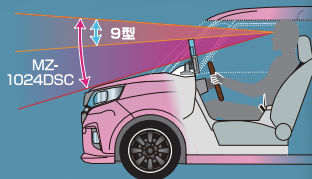

Regeo MZ-1024DSC

ワンセグ内蔵9.3インチポータブルディスプレイオーディオ

■ ミラーリング機能搭載

スマートフォンの画面を液晶画面に映し出すミラーリングに対応。いつものサイズより大迫力に映像が見られます。

■ 前方視界クリア

9インチサイズに比べ高さが低いのでダッシュボードに設置した際に視界を圧迫することなく安全な視界を確保することができます。

※弊社従来モデル比較です。取付車種やシートポジションにより見え方は異なりますので予めご了承ください

■ ワイド画面エンタメ表示

ワイド表示で迫力のエンタメが楽しめます。

※走行中は運転者による画面注視や操作は行わないでください。操作される場合は必ず安全な場所に停車し行ってください。

本体仕様

品番	MZ-1024DSC
ディスプレイ	9.3インチIPS
画面解像度	1600×600
電源電圧	DC12V/24V入力/5V出力
消費電流	最大0.5A
動作温度	-10℃~+60℃
内蔵バッテリー	-
AUX OUT	3.5mm
内蔵スピーカー	最大出力2W×8Ω
TV	○
CarPlay	○
AirPlay	○
Android Auto	○
Mirroring	○
micro SD	SDHC(4GB~32GB)
対応音楽フォーマット	MP3
対応映像フォーマット	MP4
Bluetooth	Ver5.0
Wi-Fi	2.4GHz/5GHz
本体サイズ	約 244 × 96 × 29mm
本体重量	約 430g
付属品	シガー電源アダプター(約1.5m)×1 / AUXケーブル(約0.1/0.5m) / AUXケーブル変換ユニット×1 / 吸盤スタンド×1 / 吸盤プレート(3M製粘着シート付)×1 / クッション材 ×1 / クリーニングクロス ×1 / ケーブルクランパー×4 / 落下防止ストラップ×1 / 取扱説明書×1 / 保証書×1